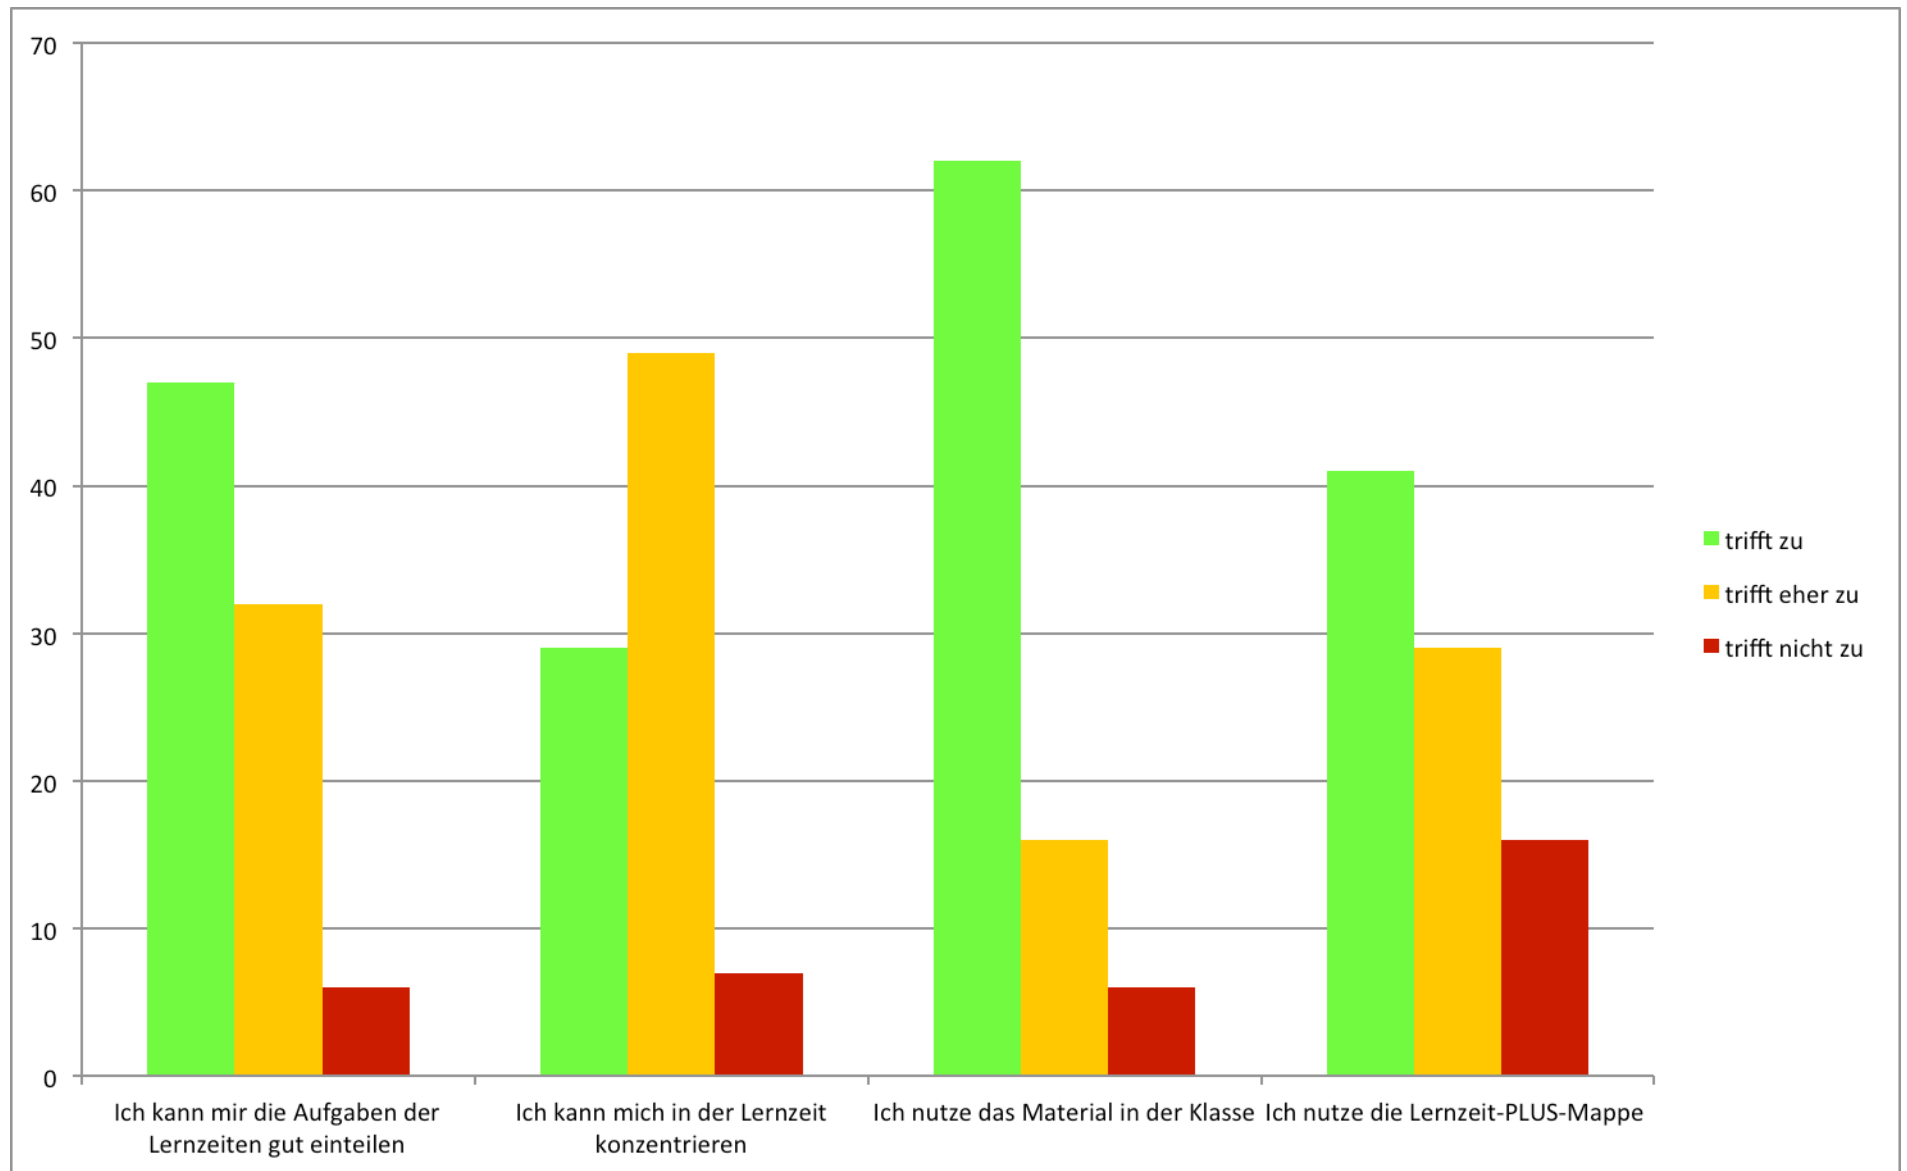

Auswertung des Lernzeitenkonzeptes – Fragebogen SchülerInnen

Auswertung des Lernzeitenkonzeptes – Fragebogen SchülerInnen

Auswertung des Lernzeitenkonzeptes – Fragebogen SchülerInnen

Auswertung des Lernzeitenkonzeptes – Fragebogen SchülerInnen