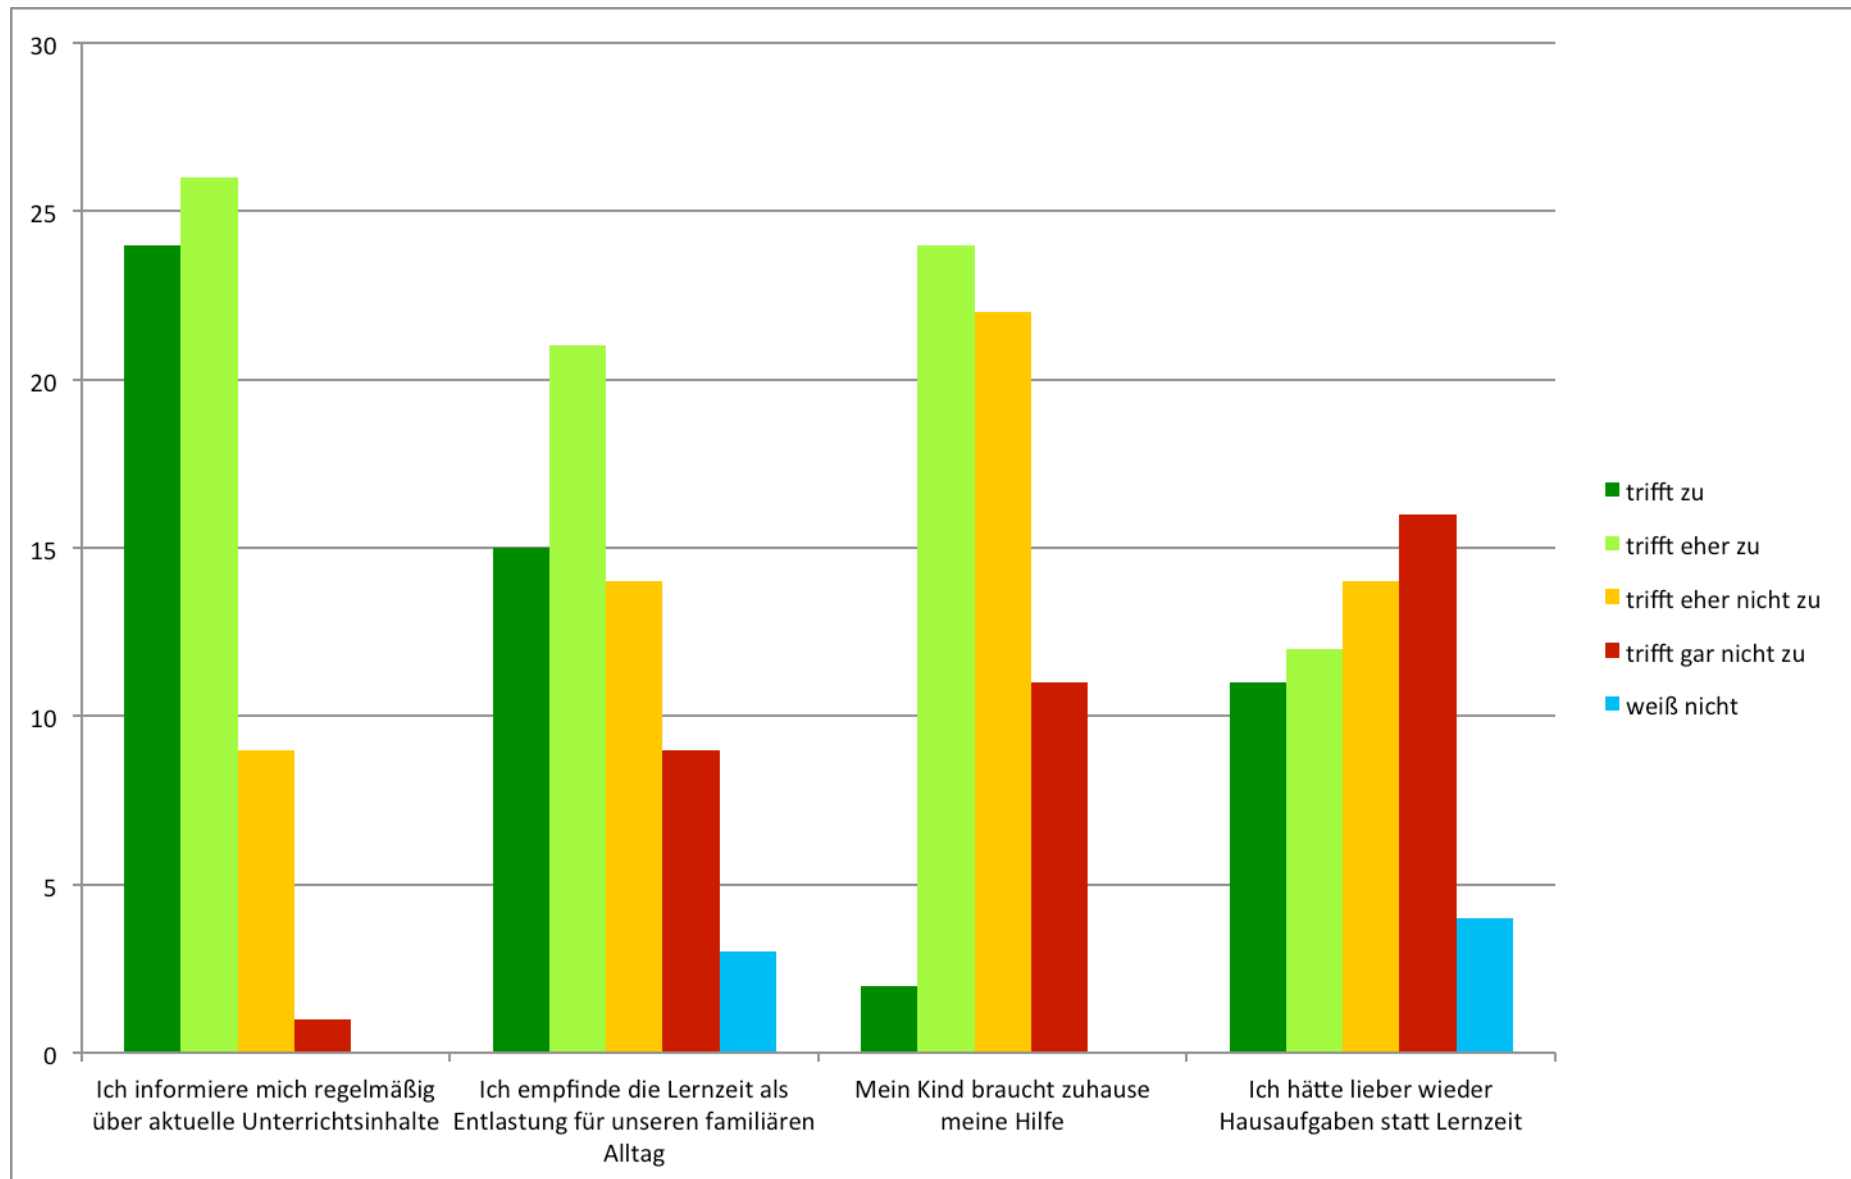

Auswertung des Lernzeitenkonzeptes – Fragebogen Eltern

Auswertung des Lernzeitenkonzeptes – Fragebogen Eltern