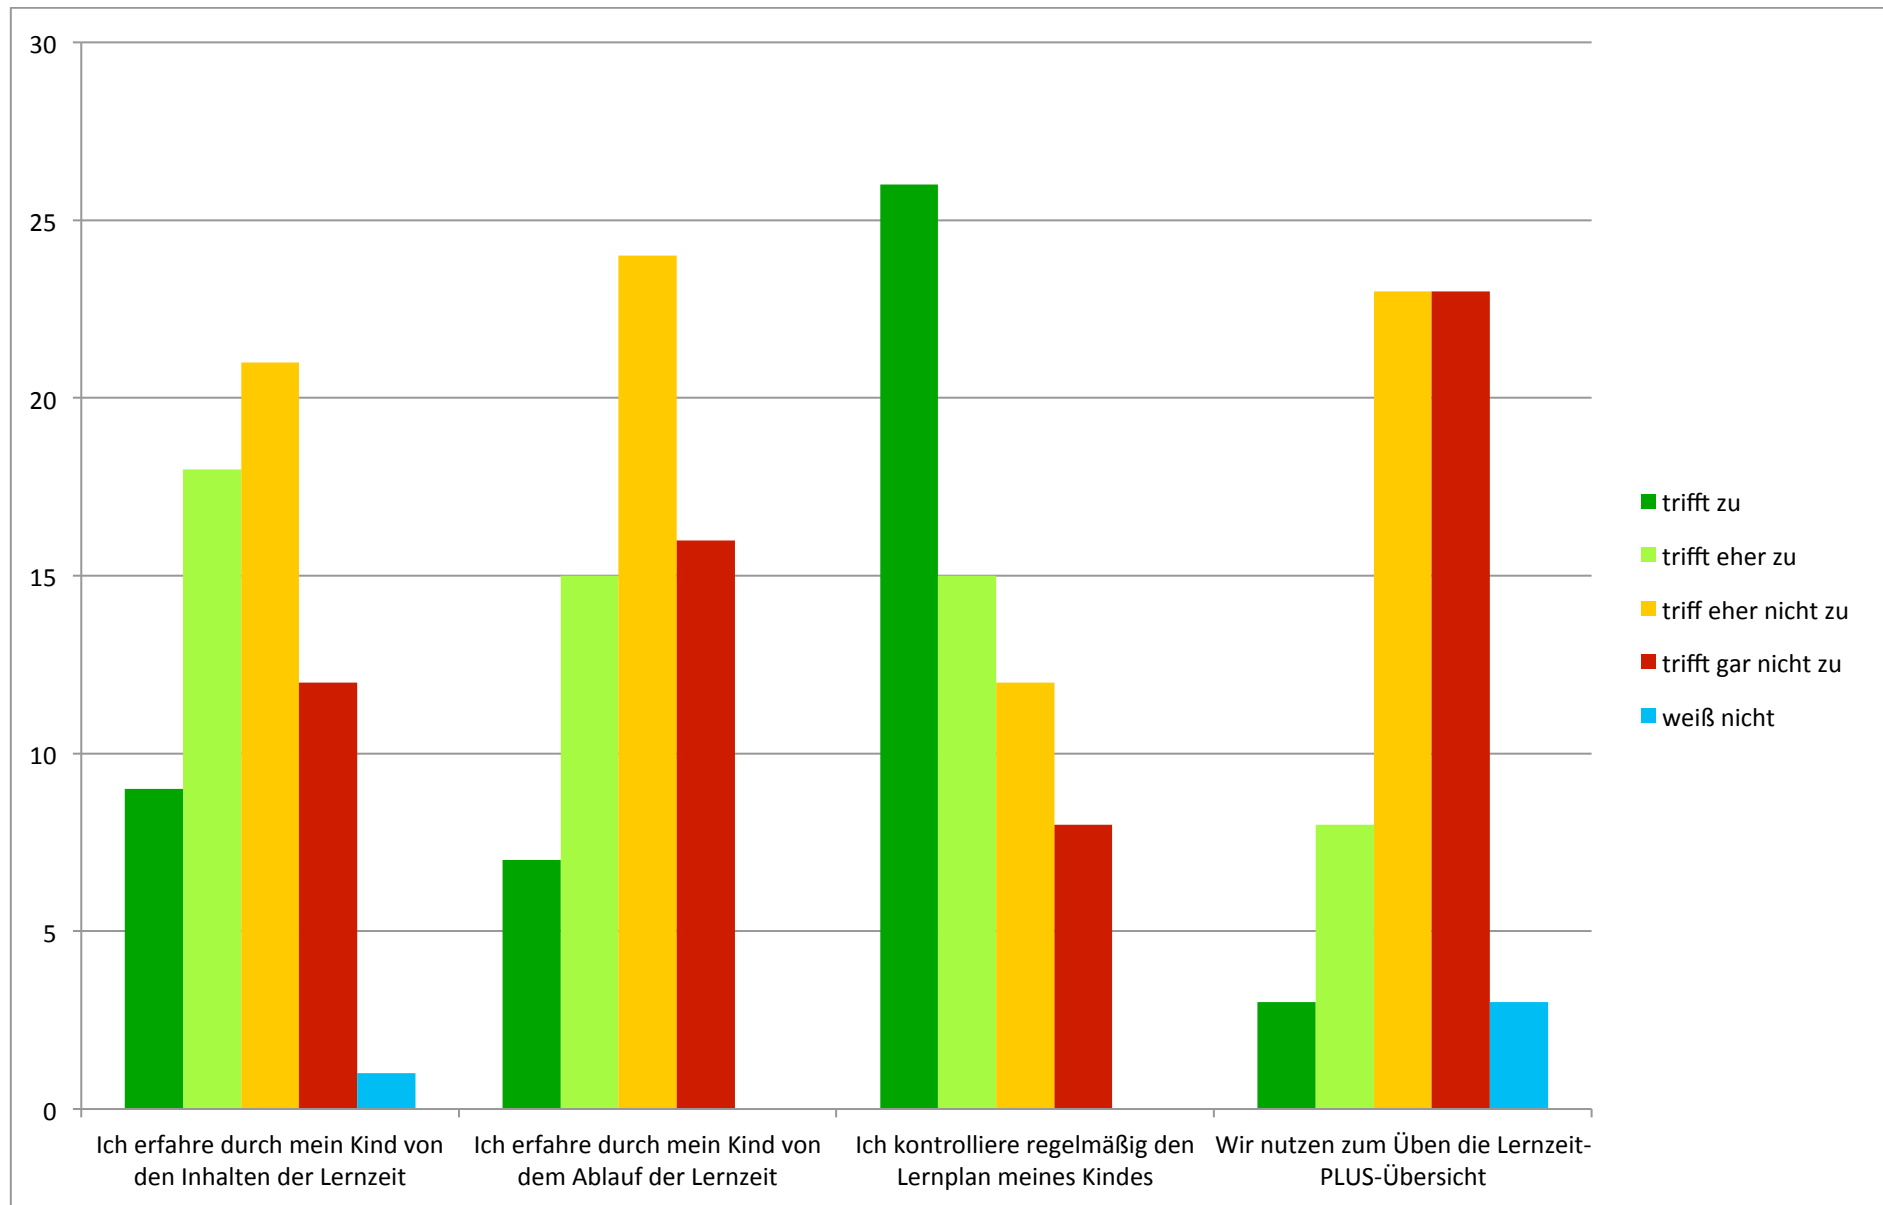

## Auswertung des Lernzeitenkonzeptes – Fragebogen Eltern